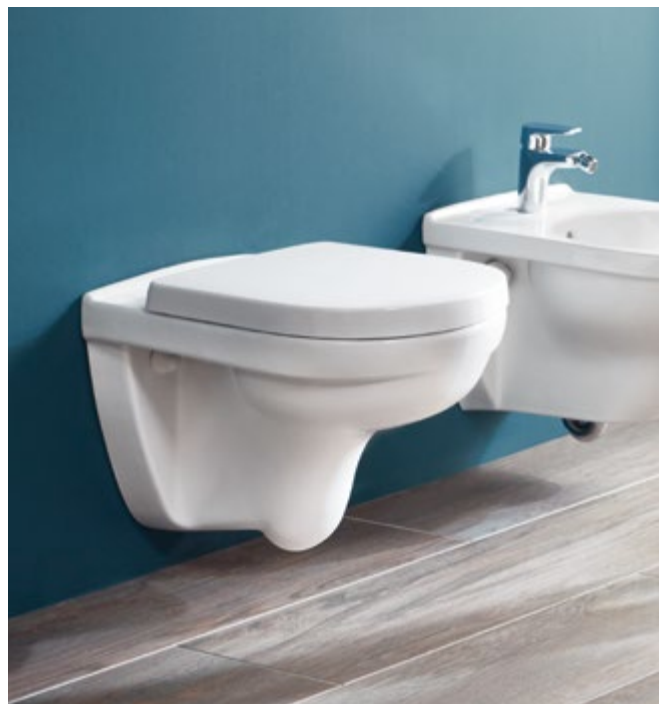

Exposé Sanitär

Gästebad

Handwaschbecken

Handwaschbecken **Architectura**

45 x 36,5 cm
weiß

Handwaschbecken **O.novo**

45 x 36 cm
weiß

Handwaschbecken **Verity Design 2.0**

45 x 37 cm
weiß

Handwaschbecken

Waschtischunterschrank **Verity Design 2.0**

43,5 x 54 x 36,2 cm
weiß-glanz
Türanschlag wahlweise links oder rechts
(andere Frontfarben verfügbar, sowie Griffe
in schwarz-matt)

ALTERNATIV

OPTIONAL

OPTIONAL

WC

Wand-Tiefspül-WC **Set Architectura**

37 x 53 cm
weiß
spülrandlos
inkl. WC-Sitz

Wand-Tiefspül-WC **Set O.novo**

36 x 56 cm
weiß
spülrandlos
inkl. WC-Sitz